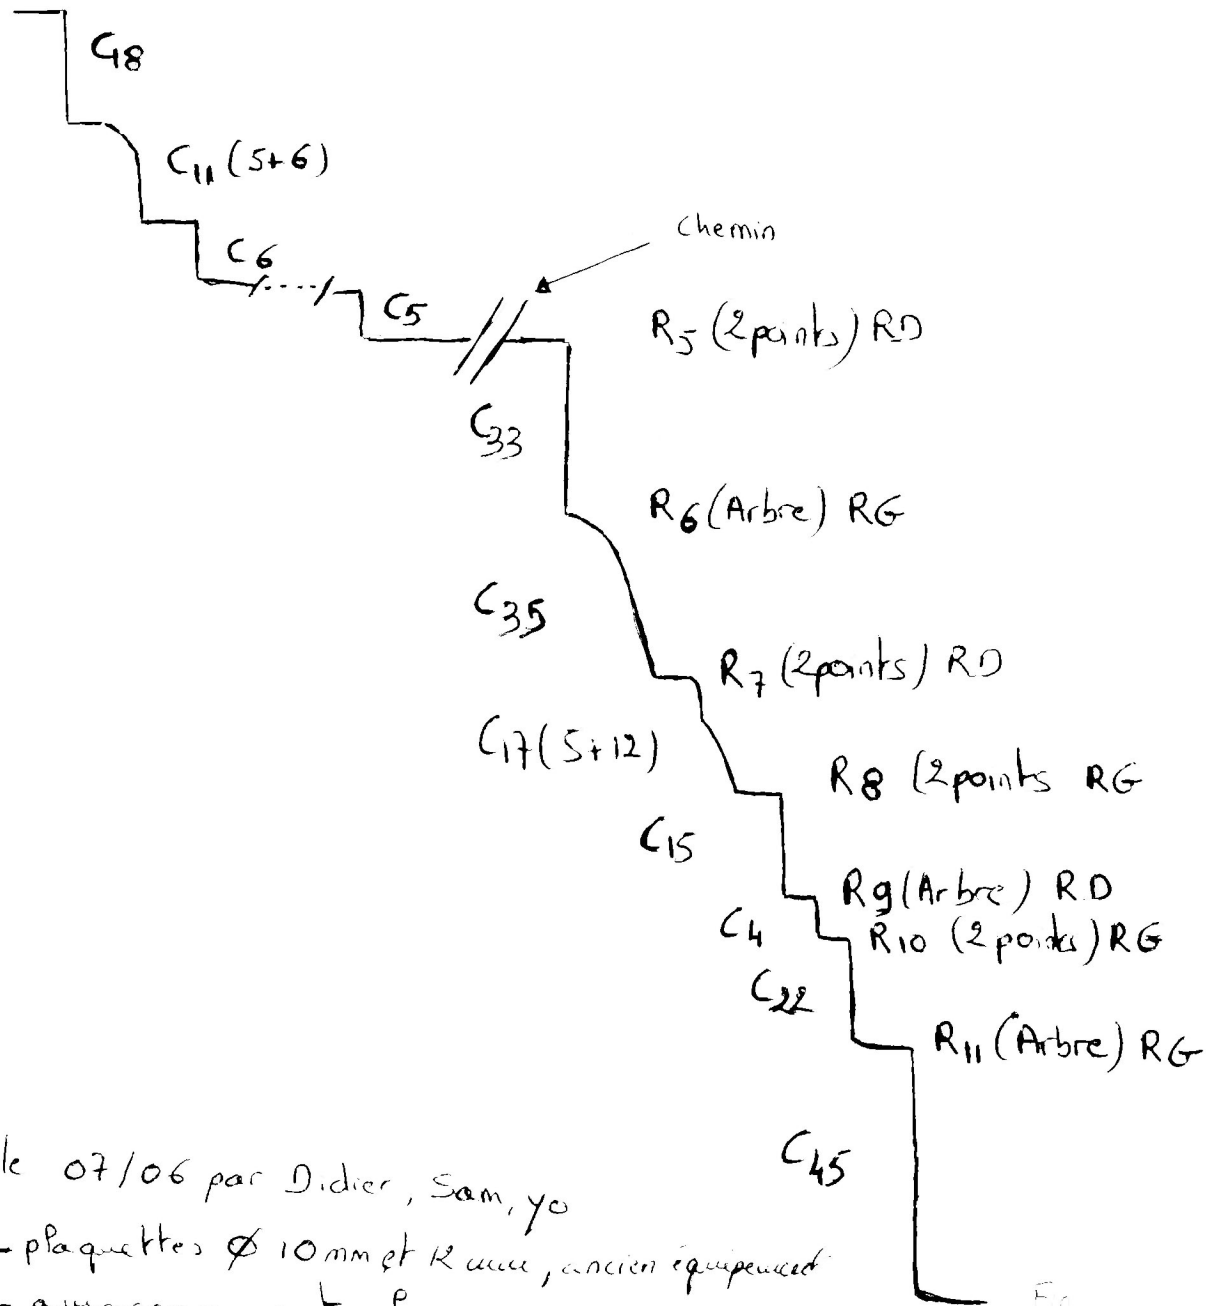

# CANYON du RICOLI LA PEYRE

- R<sub>1</sub> (Arbre)
- R<sub>2</sub> (2 points) RD
- R<sub>3</sub> (2 points) RD
- R<sub>4</sub> (2 points)

Reéquipé le 07/06 par Didier, Sam, yo

Équipement: - plaquettes  $\varnothing$  10 mm et R avec, ancien équipement  
- amarrages naturels

Corde s: 2x50 m